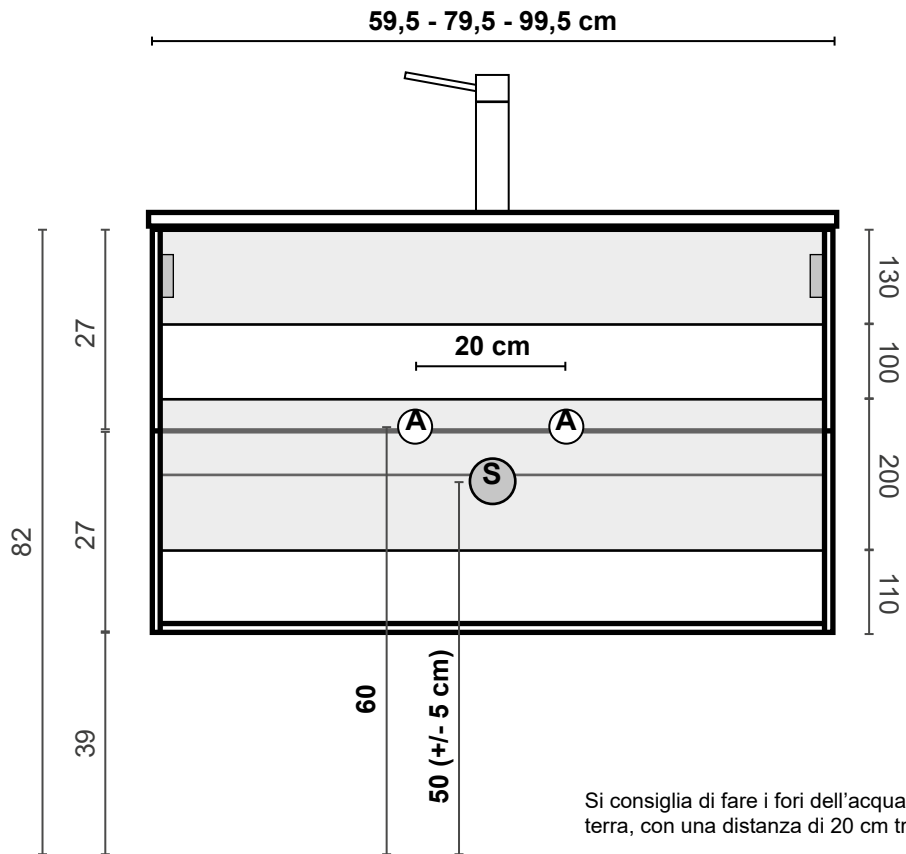

SCHEMA TECNICA