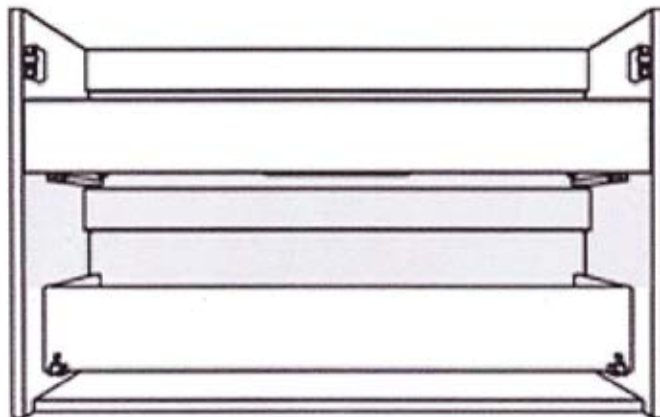

VISTA POSTERIORE