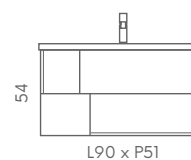

COMP. 04 MANUELA BIANCO LEGNO 90

- **AP31** Lampada Led 5W 220V - cm 30
- **LS11** Specchiera 80x60,5x2 verticale
- **MI21** Lavabo Mineral 90x51x4
- **MU01** Base 90 2 cassetti 90x51x54

Manuela: Finiture disponibili