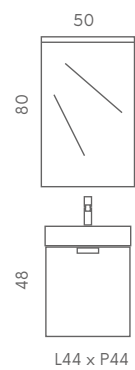

Cubo: Finiture disponibili

C. COLORI + RAL