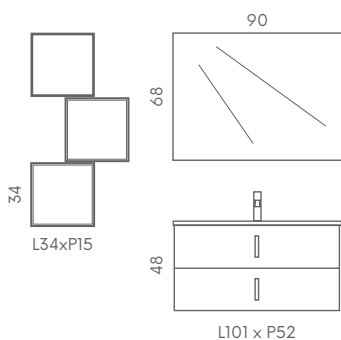

## COMP. 05 ONDA BIANCO LEGNO 100

- AP31** Lampada Led 5W 220V - cm 30
- LS41** Specchiera 90x68x3
- NM14** Jolly 34x34x15 con anta push to open x2
- NM11** Jolly 34x34x15 a giorno
- OD2** Lavabo mineral 102x53x1,8
- OD5** Base 100 2 cassetti 101x52x48