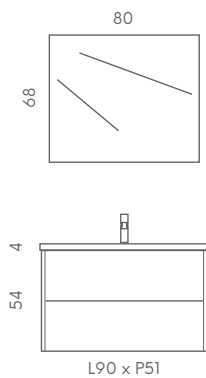

### COMP. 04 NAXOS LEGNO 90

- AP31** Lampada Led 5W 220V - cm 30
- LS4** Specchiera 80x68x2
- LR2** Lavabo Mineral 90x51x4
- NA4** Base 90 2 cassetti 90x51x54 push to open