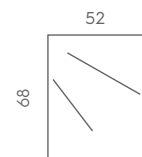

COMP. 01 JENNY LEGNO 60

- **AP31** Lampada Led 5W 220V - cm 30
- **LS46** Specchiera 52x68x2
- **MI01** Lavabo Mineral 61x46x1,8
- **JE01** Base 60 2 cassetti 60x46x54

*Varianti maniglie vedi pag. 111