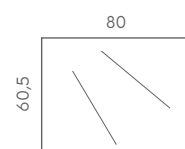

COMP. 08 DOLLY BIANCO 80

- **AP31** Lampada Led 5W 220V - cm 30
- **LS11** Specchiera 80x60,5x3
- **MI26** Lavabo mineral 83x47x1,8
- **DL5** Base 83 2 cassetti 80x33x48