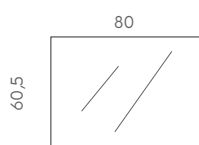

COMP. 07 SLIP LEGNO 90

- **AP31** Lampada Led 5W 220V - cm 30
- **LS11** Specchiera 80x60,5x3
- **MI03** Lavabo mineral 90x46x1,8
- **SL23** Base 90 2 cassetti 90x46x50