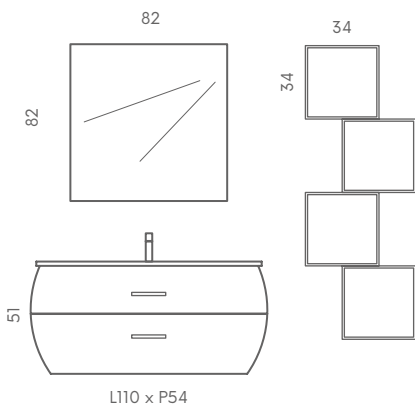

COMP. 03 MILORD COLORE 110

AP31 Lampada Led 5W 220V - cm 30

LS20 Specchiera Cristallo 82x82x3

TKL99 Lavabo Mineral 105x51,5x1,8

ML3 Base 110 2 cassetti 110x54x51