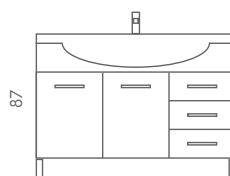

**531** Lavabo ceramica 85x50x4

**QD4** Base 80 2 ante 2 cassetti 80x33x51 sospeso

L85,5 x P51

L105 x P51