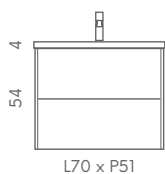

## COMP. 01 NAXOS LEGNO 70

- AP31** Lampada Led 5W 220V - cm 30
- LS2** Specchiera 70x68x2
- LR4** Lavabo Mineral 70x51x4
- NA1** Base 70 2 cassetti 70x51x54 push to open

Naxos: Finiture disponibili

OLMO SCURO