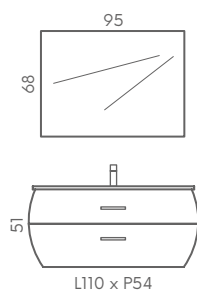

Milord: Finiture disponibili