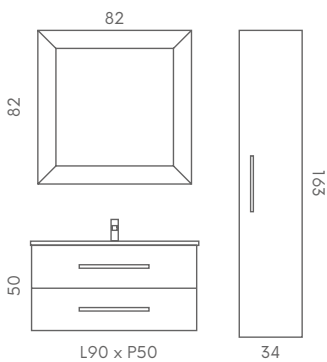

COMP. 02 PERSEO BIANCO 90

- **AP31** Lampada led 5W 220V - cm 30
- **LS20** LS20 Specchiera Cristallo 82x82x3
- **PE2** Top cristallo 90x50x1,5
- **PEL1** Base 90 2 cassetti 90x50x50 push to open