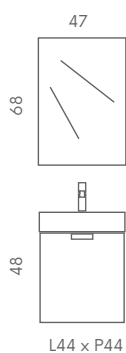

CUBO

COMP. 04 CUBO COLORE 45

- **AP31** Lampada Led 5W 220V - cm 30
- **LS1** Specchiera 47x68x3
- **655C** Lavabo Ceramica 45x44,5x11
- **CU2** Base 45 1 cassetto 44x44x48

Cubo: Finiture disponibili

C. COLORI + RAL