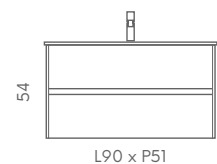

COMP. 05 LUNA BIANCO 90

- **AP31** Lampada Led 5W 220V - cm 30
- **LS4** Specchiera 80x68x2
- **MI10** Lavabo Mineral 90x51x4
- **LU05** Base 90 2 cassetti 90x51x54

Luna: Finiture disponibili

FRASSINO TRANCHÉ NOCE TRANCHÉ LARICE GRIGIO LARICE BIANCO C. COLORI + RAL