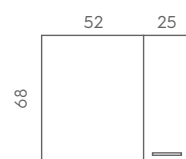

### Quadro: Finiture disponibili

ROVERE

WENGÉ

C. COLORI + RAL

L85,5 x P51