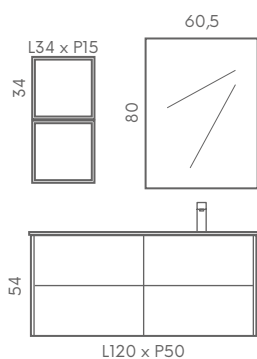

TREND

COMP. 15 TREND COLORE 120

- **AP31** Lampada Led 5W 220V - cm 30
- **LS11** Specchiera 80x60,5x2 verticale
- **NM12** Jolly 34x34x15 a giorno - x2 pz
- **MI17** Lavabo Mineral 120x50x1,5 - 1 vasca Dx/Sx
- **TR03** Base 58 2 cassetti 58x50x54
- **TR03** Base 58 2 cassetti 58x50x54
- **FT06** Fianchi terminali Colorati 50x1,6x54