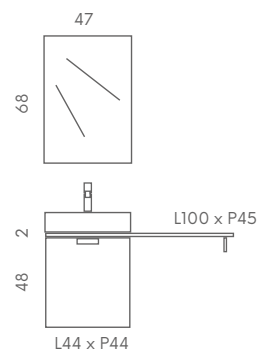

COMP. 05 CUBO COLORE 100

- **AP31** Lampada Led 5W 220V - cm 30
- **LS1** Specchiera 47x68x3
- **ML100L** Mensolone in abete 100x45x2
- **RMS** Reggi mensolone alluminio regolabile
- **655C** Lavabo Ceramica 45x44x11
- **CU1** Base 45 1 cassetto 44x44x48

*Varianti maniglie vedi pag. 111