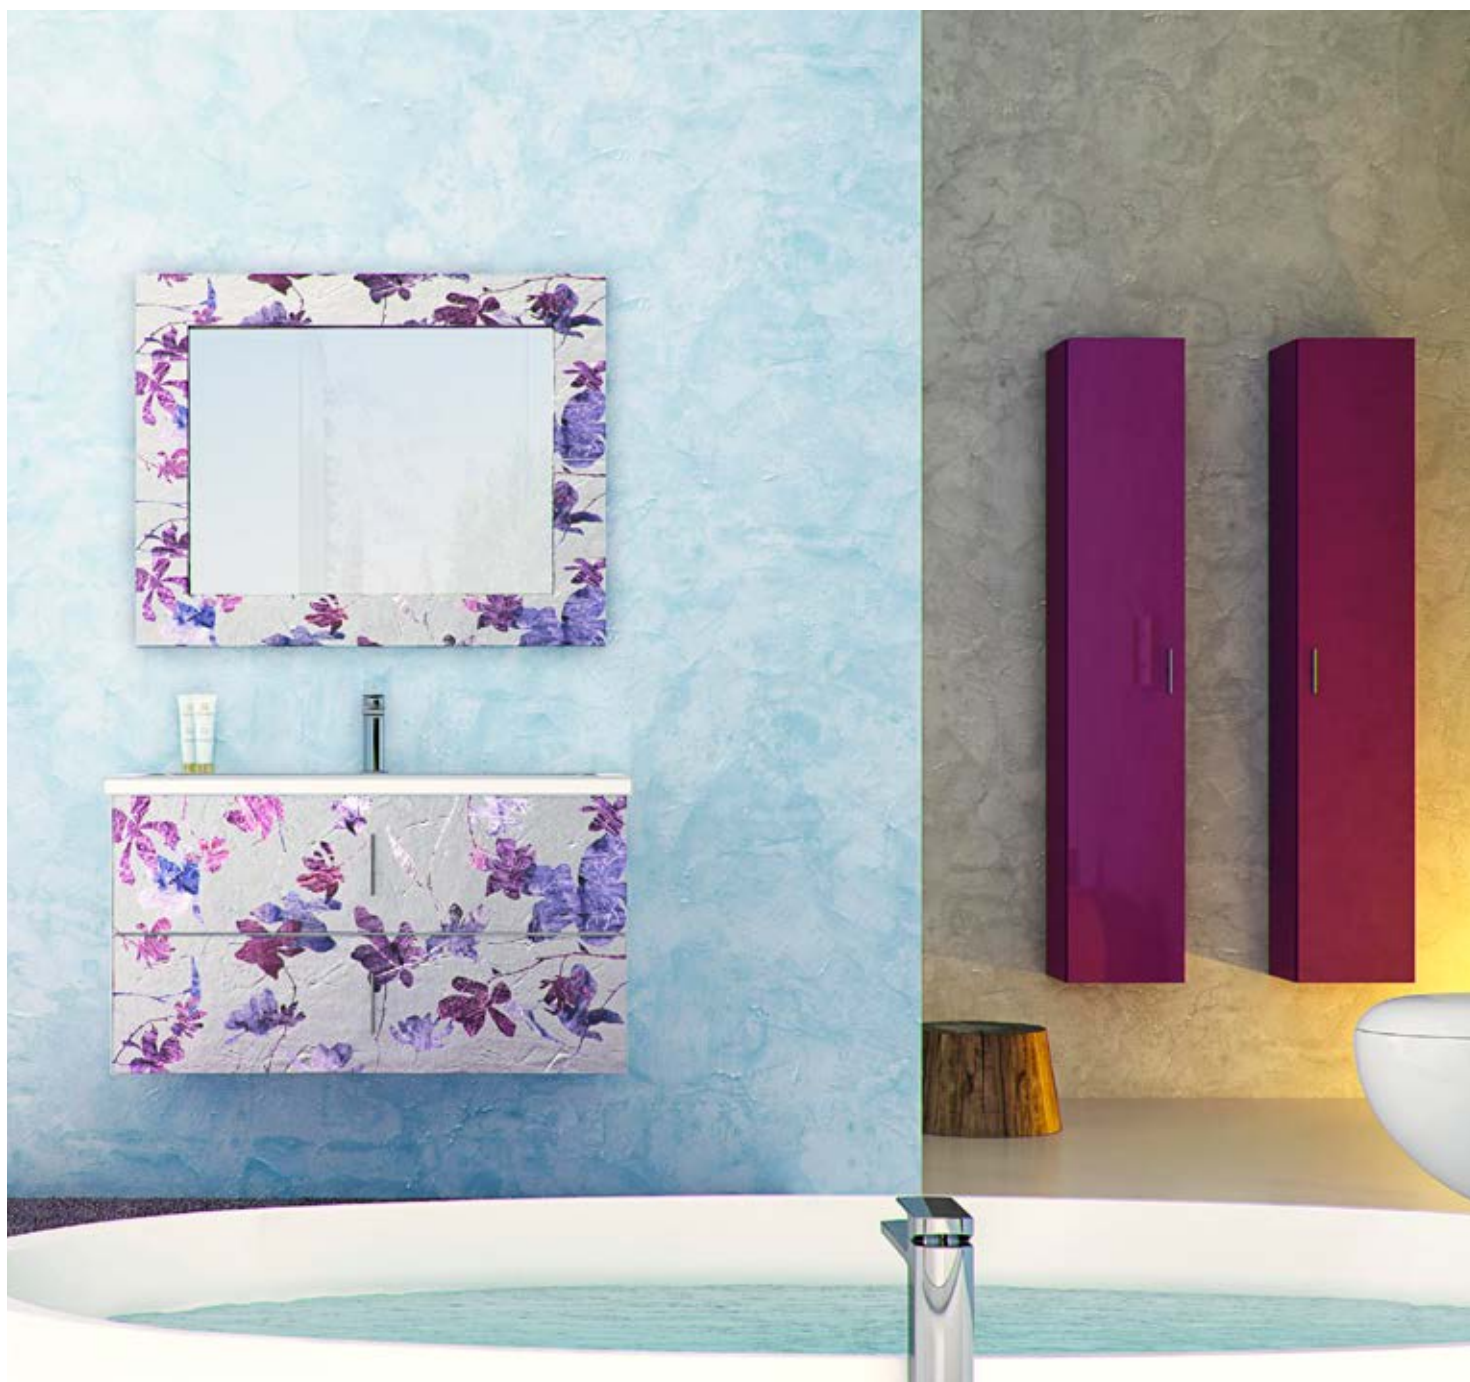

# ART & CHIC

## COMP. 01 ART&CHIC DECORO MODERNO 90

- AP31** Lampada Led 5W 220V - cm 30
- SPAC2** Specchiera decorata 90x80x2 montante 10
- TE2AC** Lavabo Mineral 90x50x1,8
- AC1** Base 90 2 cassetti 90x50x50

*Decori su foglia argento dipinti a mano*

**Art & Chic:** Finiture disponibili

C. COLORI + RAL