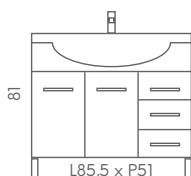

QUADRO

COMP. 19 QUADRO LEGNO 85

AP31 Lampada Led 5W 220V - cm 30

LS11 Specchiera 80x60,5x3

531 Lavabo ceramica 85x50x4

QD34 Base 80 2 ante 3 cassetti 80x33x81 con piedi