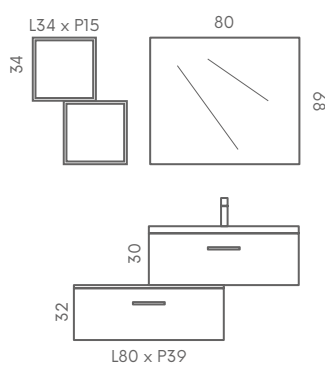

NEW MAGIC

COMP. 39 NEW MAGIC BIANCO E LAVAGNA 125

- **AP31** Lampada led 5W 220V cm 30
- **LS4** Specchiera 80x68x2
- **NM11** Jolly 34x34x15 a giorno
- **NM14VS** Jolly 34x34x15 con anta push to open
- **536** Lavabo mineral 80x40x4
- **NM5TVS** Base 80 1 cassetto con top 80x39x32
- **NM5VS** Base 80 1 cassetto 80x39x30