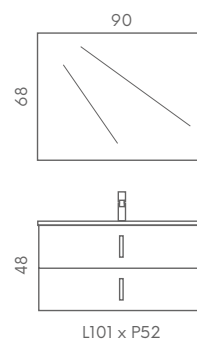

COMP. 03 ONDA LEGNO 100

- **AP31** Lampada Led 5W 220V - cm 30
- **LS41** Specchiera 90x68x3
- **OD2** Lavabo Mineral 102x53x1,8
- **OD6** Base 100 2 cassetti 101x52x48

Onda: Finiture disponibili