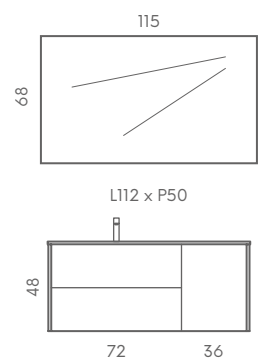

**Vasca in Corian®
con piletta nascosta e
scarico continuo.*