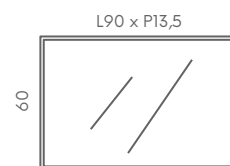

COMP. 28 NEW MAGIC COLORE 80

- **AP31** Lampada led 5W 220V - 30 cm
- **LS31** Specchiera 90x60,5x13,5 con mensola
- **536** Lavabo mineral 80x40x4
- **NM3** Base 80 2 cassetti 80x39x50

New Magic: Finiture disponibili