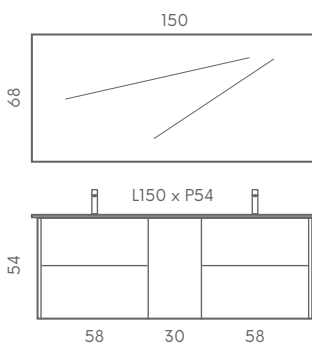

Trend: Finiture disponibili