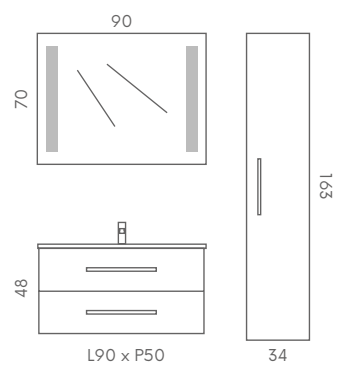

COMP. 11 PERSEO COLORE 90

- **LS14** Specchiera Led 90x70x4
- **PE1** Lavabo mineral 90x50x1,8
- **PEL5** Base 90 2 cassetti 90x50x50