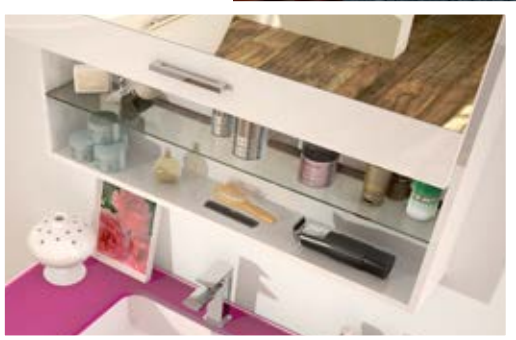

COMPOSIZIONE 12 SLIP COLORE 90

AP31 Lampada Led 5W 220V - cm 30

SL4 Specchiera Contenitore anta sollevamento 90x60,5x20

MI03 Lavabo Mineral 90x46x1,8

SL2 Base 90 2 cassetti 90x46x50

L90 x P46