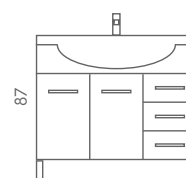

COMP. 14 QUADRO BIANCO 85

- **AP31** Lampada Led 5W 220V - cm 30
- **LS46** Specchiera 52x68x3
- **QD9** Pensile 25x68 Dx
- **531** Lavabo ceramica 85x50x4
- **QD36** Base 80 2 ante 3 cassetti 80x33x81 con piedi

Quadro: Finiture disponibili

L85,5 x P51