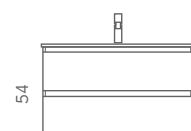

COMP. 05 GLAMOUR BIANCO 80

- **AP31** Lampada Led 5W 220V - cm 30
- **LS4** Specchiera 80x68x2
- **MI04** Lavabo Mineral 80x46x1,8
- **GL05** Base 80 2 cassetti 80x46x54

Glamour: Finiture disponibili

L80 x P46