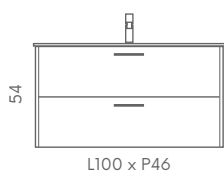

JENNY

COMP. 07 JENNY LEGNO 100

- **AP31** Lampada Led 5W 220V - cm 30
- **LS49** Specchiera 95x68x2
- **MI05** Lavabo Mineral 100x46x1,8
- **JE07** Base 100 2 cassetti 100x46x54

*Varianti maniglie vedi pag. 111

Jenny: Finiture disponibili