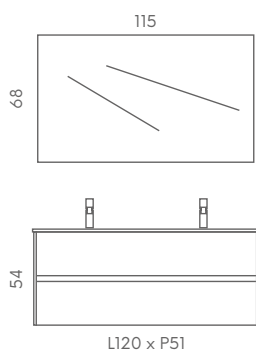

LUNA

COMP. 10 LUNA LEGNO 120

- **AP31** Lampada Led 5W 220V - cm 30 - 2 pz
- **LS7** Specchiera 115x68x2
- **MI12** Lavabo Mineral 120x51x4 - 2 vasche
- **LU07** Base 120 2 cassetti 120x51x54