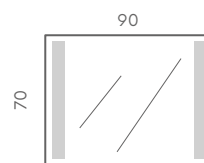

COMP. 03 SLIP COLORE 90

- **LS14** Specchiera Led 90x70x3
- **MI03** Lavabo Mineral 90x46x1,8
- **SL2** Base 90 2 cassetti 90x46x50

*Varianti maniglie vedi pag. 111

Slip: Finiture disponibili

L90 x P46