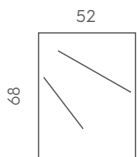

GIOIA

COMP. 03 GIOIA COLORE 60

- **AP31** Lampada Led 5W 220V - cm 30
- **LS46** Specchiera 52x68x2
- **MI01** Lavabo Mineral 61x46x1,8
- **GI03** Base 60 2 cassetti 60x46x54 push to open