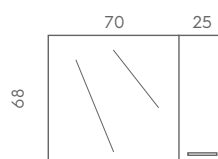

### Quadro: Finiture disponibili

ROVERE

WENGÉ

C. COLORI + RAL

L105 x P51

L85,5 x P51