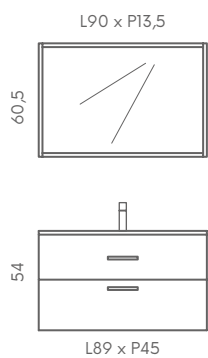

LADY

COMP. 08 LADY COLORE 90

- AP31 Lampada Led 5W 220V - cm 30
- LS31 Specchiera con mensola 90x60,5x13,5
- MI03 Lavabo Mineral 90x46x1,8
- LA9 Base 90 2 cassetti 90x45x54