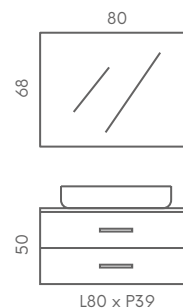

Finiture frontali su modello NEW MAGIC.

Riferimento colore dove è previsto.

COMP. 16 NEW MAGIC COLORE 80

- **AP31** Lampada Led 5W 220V - 30 cm
- **LS4** Specchiera 80x68x2
- **535** Lavabo ceramica appoggio con p-rubinetto 50x40x13
- **ML80** Top mineral quarzo bianco 80x40x2
- **NM3** Base 80 2 cassetti 80x39x50

COMP. 17 NEW MAGIC LEGNO 80

- **AP31** Lampada led 5W 220V - 30 cm
- **LS4** Specchiera 80x68x2 verticale
- **535** Lavabo ceramica appoggio con p-rubinetto 50x40x13
- **ML80** Top mineral quarzo bianco 80x40x2
- **NM4** Base 80 1 cassetto 80x39x30