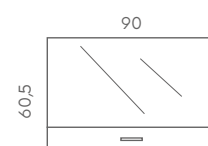

### Marion: Finiture disponibili

ROVERE

WENGÉ

ROVERE COLORATO  
PORO APERTO

C. COLORI + RAL

L100 x P53