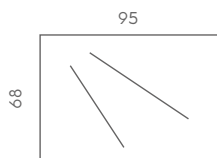

JENNY

COMP. 07 JENNY LEGNO 100

- **AP31** Lampada Led 5W 220V - cm 30
- **LS49** Specchiera 95x68x2
- **MI05** Lavabo Mineral 100x46x1,8
- **JE07** Base 100 2 cassetti 100x46x54

*Varianti maniglie vedi pag. 111

Jenny: Finiture disponibili