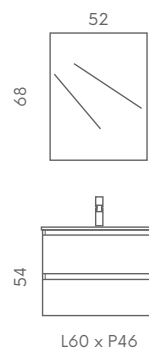

COMP. 01 GLAMOUR LEGNO 60

- **AP31** Lampada Led 5W 220V - cm 30
- **LS46** Specchiera 52x68x2
- **MI01** Lavabo Mineral 61x46x1,8
- **GL01** Base 60 2 cassetti 60x46x54