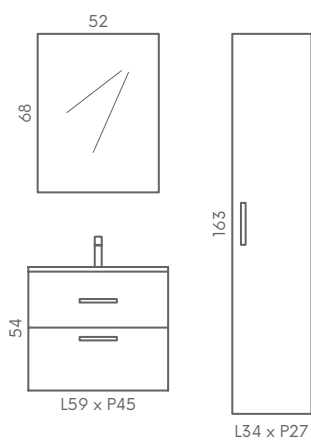

COMP. 01 LADY LEGNO 60

- **AP31** Lampada Led 5W 220V - cm 30
- **LS46** Specchiera 52x68x2
- **MI01** Lavabo Mineral 61x46x1,8
- **LA3** Base 60 2 cassetti 60x45x54

*Varianti maniglie vedi pag. 111