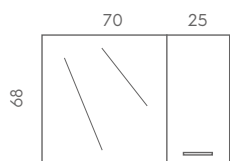

L105 x P51

COMP. 17 QUADRO BIANCO 105

- **AP31** Lampada Led 5W 220V - cm 30
- **LS2** Specchiera 70x68x3
- **QD9** Pensile 25x68 Dx
- **530** Lavabo ceramica 105x50x4
- **QD47** Base 100 2 ante 3 cassetti 100x33x81 con piedi