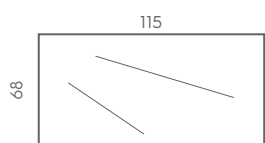

L120 x P51

COMP. 21 LINE COLORE 120

- **LS8** Specchiera Led 115x68x3
- **LR3** Lavabo Mineral 120x51x4 - 1 vasca
- **LB4CC** Base 120 2 cassetti 120x51x54

*Varianti maniglie vedi pag. 111