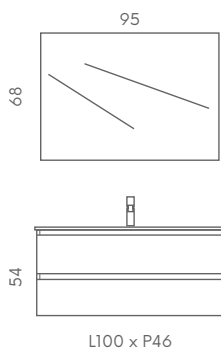

COMP. 07 GLAMOUR LEGNO 100

- **AP31** Lampada Led 5W 220V - cm 30
- **LS49** Specchiera 95x68x2
- **MI05** Lavabo Mineral 100x46x1,8
- **GL07** Base 100 2 cassetti 100x46x54