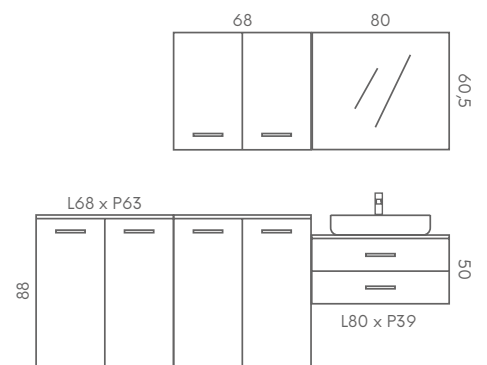

COMP. 33 NEW MAGIC COLORE 215

- **AP31** Lampada Led 5W 220V- 30 cm
- **LS11** Specchiera 80x60,5x2
- **NM37** Pensile 2 ante 68x20x60,5
- **535** Lavabo ceramica appoggio con p-rubinetto 50x40x13
- **NM2** Base 80 2 cassetti 80x39x50
- **ML80** Top mineral quarzo bianco 80x40x2
- **CLT4** Top mineral quarzo bianco 136x63x2
- **CL51** Base Copri Lavatrice 68x63x88 - 2 pz