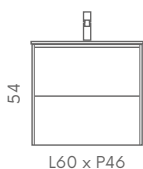

GIOIA

COMP. 03 GIOIA COLORE 60

- **AP31** Lampada Led 5W 220V - cm 30
- **LS46** Specchiera 52x68x2
- **MI01** Lavabo Mineral 61x46x1,8
- **GI03** Base 60 2 cassetti 60x46x54 push to open