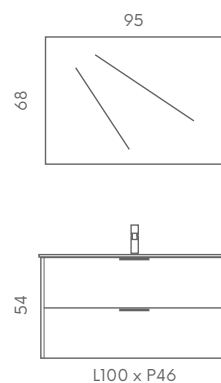

COMP. 11 JENNY BIANCO DECORO 100

- **AP31** Lampada Led 5W 220V - cm 30
- **LS49** Specchiera 95x68x2
- **MI05** Lavabo Mineral 100x46x1,8
- **JE08D** Base 100 2 cassetti 100x46x54 maniglia a filo

*Varianti maniglie vedi pag. 111