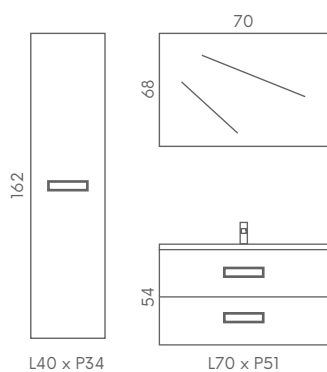

COMP. 12 LINE COLORE 70

AP31 Lampada Led 5W 220V - cm 30

LS2 Specchiera 70x68x2

LR4 Lavabo Mineral 70x51x4

LB2BC Base 70 2 cassetti 70x51x54

*Varianti maniglie vedi pag. 111

Line: Finiture disponibili