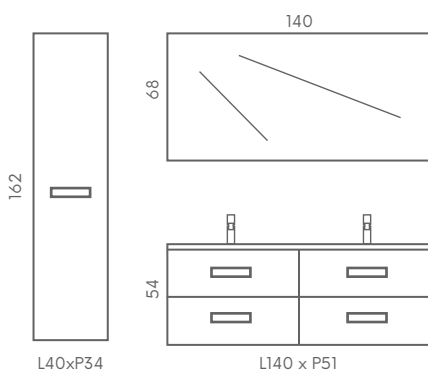

LINE

COMP. 27 LINE COLORE 140

AP31 Lampada Led 5W 220V - cm 30 - 2 pz.

LS9 Specchiera 140x68x2

LR6 Lavabo Mineral 140x51x4 - 2 vasche

LB2CC Base 70 2 cassetti 70x51x54 - 2 pz

*Varianti maniglie vedi pag. 111