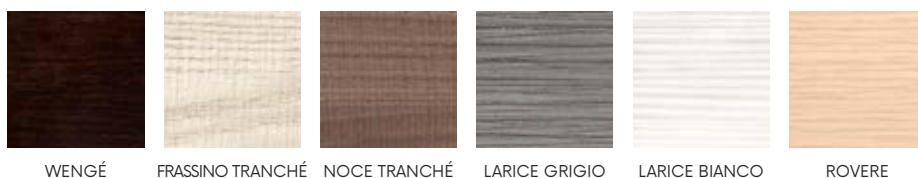

Line: Finiture disponibili