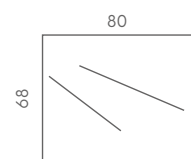

#### Glamour: Finiture disponibili

OLMO CHIARO

OLMO SCURO

C. COLORI + RAL

L80 x P46