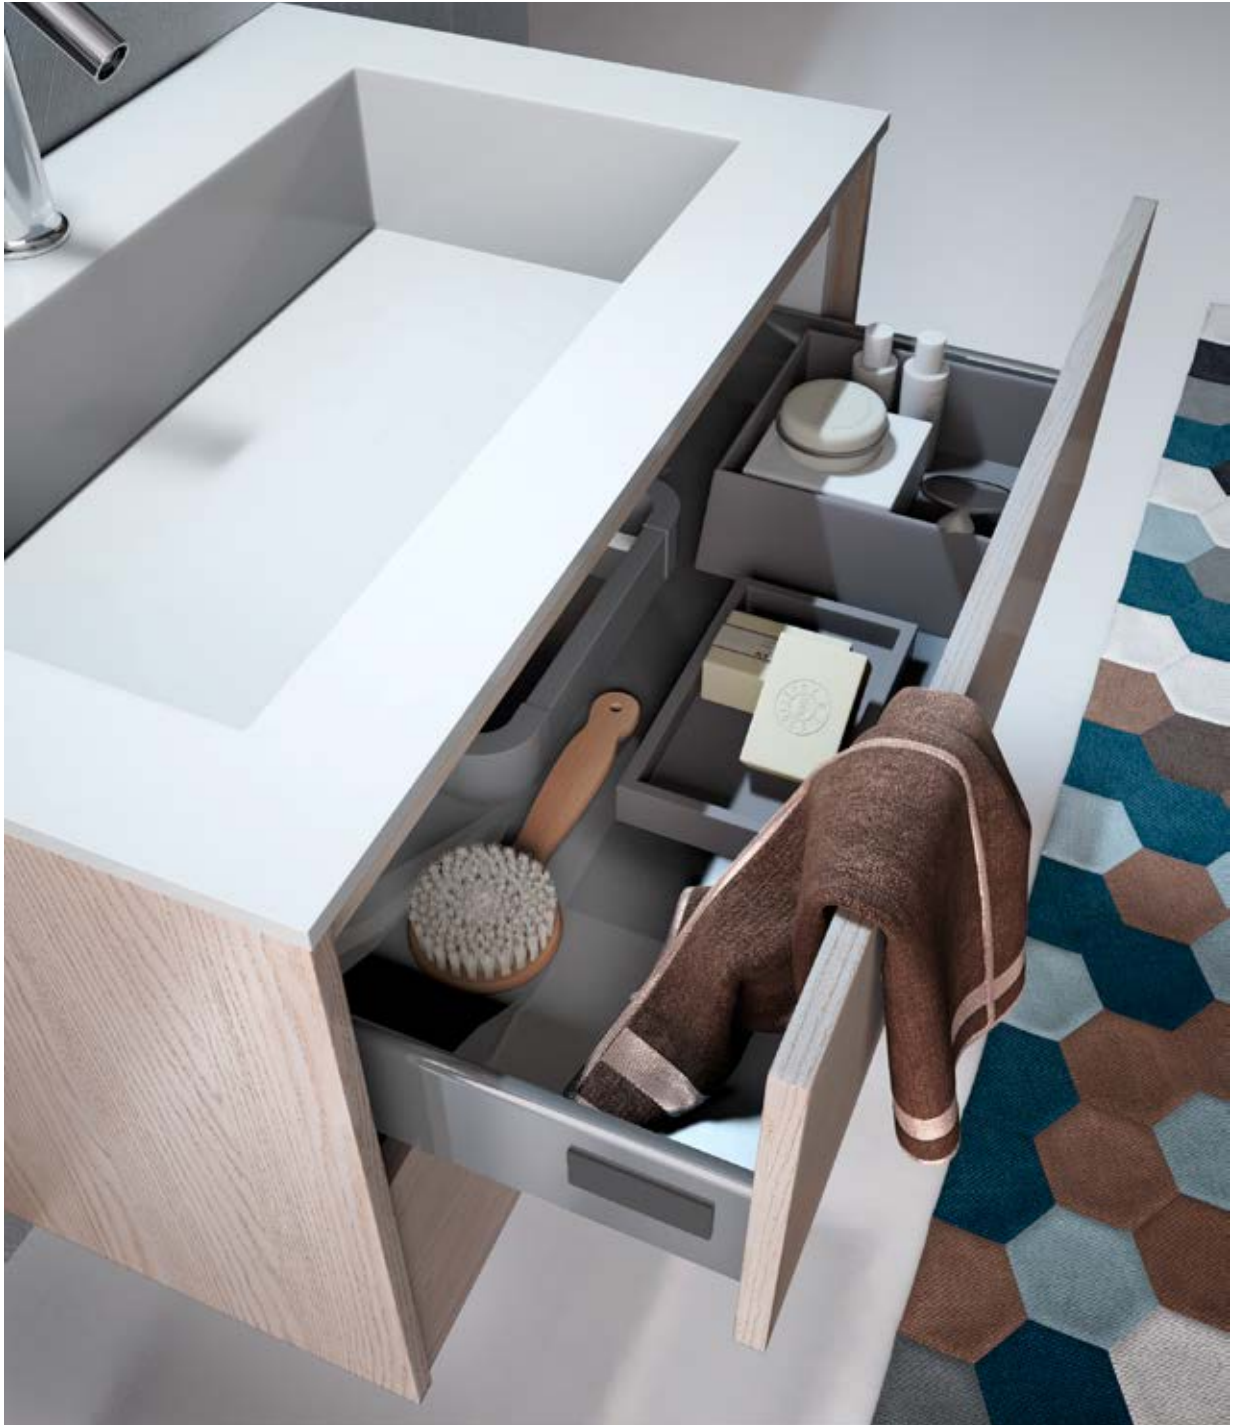

**Vasca in Corian®
con piletta nascosta e
scarico continuo.*