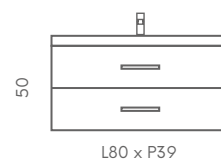

COMP. 28 NEW MAGIC COLORE 80

- **AP31** Lampada led 5W 220V - 30 cm
- **LS31** Specchiera 90x60,5x13,5 con mensola
- **536** Lavabo mineral 80x40x4
- **NM3** Base 80 2 cassetti 80x39x50

New Magic: Finiture disponibili