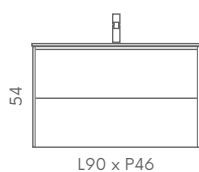

COMP. 15 GIOIA COLORE DECORO 90

- **AP31** Lampada Led 5W 220V - cm 30
- **LS4** Specchiera 80x68x2
- **MI03** Lavabo Mineral 90x46x1,3
- **G112D** Base 90 2 cassetti 90x46x54 push to open

Gioia: Finiture disponibili