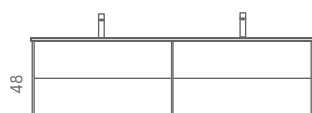

NOCE TRANCHÉ

LARICE GRIGIO

LARICE BIANCO

C. COLORI + RAL

L150 x P50