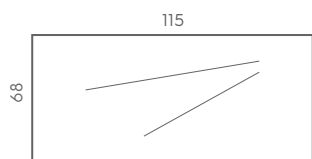

NOCE TRANCHÉ

LARICE GRIGIO

LARICE BIANCO

C. COLORI + RAL

L150 x P50