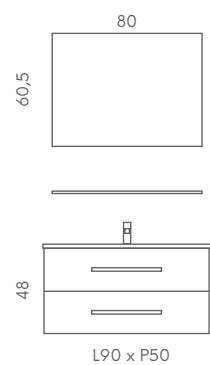

Perseo: Finiture disponibili