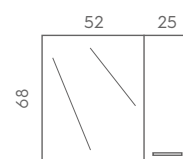

**531** Lavabo ceramica 85x50x4

**QD4** Base 80 2 ante 2 cassetti 80x33x51 sospeso

L85,5 x P51

L105 x P51