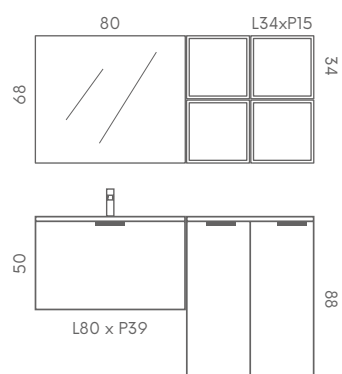

New Magic: Finiture disponibili