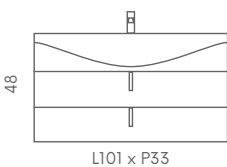

DOLLY

COMP. 01 DOLLY LEGNO 101

- **LS14** Specchiera Led 90x68x3
- **MI25** Lavabo mineral 103x47x1,8
- **DL1** Base 103 2 cassetti 101x33x48