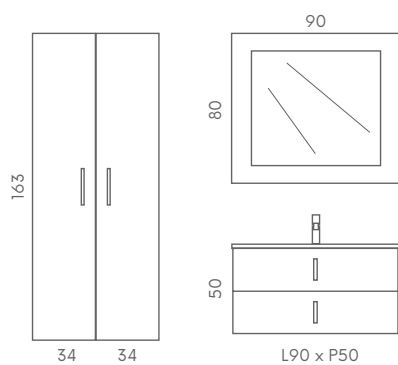

**AP31** Lampada Led 5W 220V - cm 30

**LS41** Specchiera 90x68x3

**LR2** Lavabo mineral 91x51x4

**LB3CCAC** Base 90 2 cassetti 90x51x54

**Art & Chic:** Finiture disponibili

C. COLORI + RAL

L90 x P51