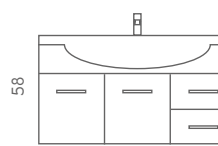

### Quadro: Finiture disponibili

ROVERE

WENGÉ

C. COLORI + RAL

L105 x P51

L85,5 x P51