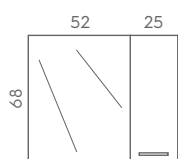

### Quadro: Finiture disponibili

ROVERE

WENGÉ

C. COLORI + RAL

L105 x P51

L85,5 x P51