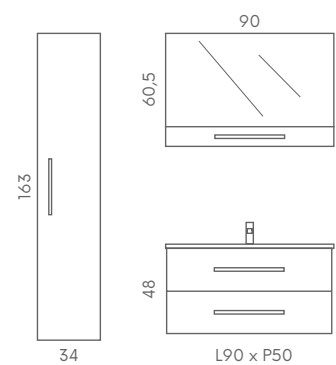

## COMP. 07 TESEO LEGNO 90

**AP31** Lampada Led 5W 220V - cm 30

**LS11** Specchiera 80x60,5x3

**TE1** Lavabo mineral 90x50x1,8

**TEN1** Base 90 2 cassetti 90x50x50 push to open