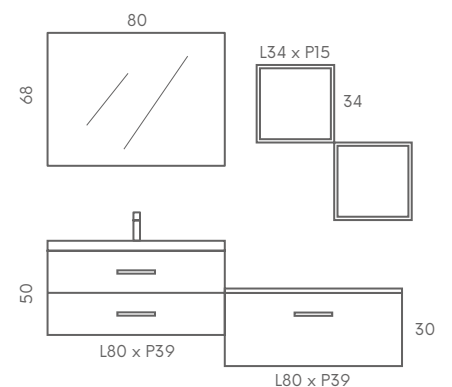

COMP. 13 NEW MAGIC COLORE 160

- **AP31** Lampada Led 5W 220V - 30 cm
- **LS4** Specchiera 80x68x2
- **NM12** Jolly 34x34x15 a giorno - 2 pz
- **536** Lavabo mineral 80x40x4
- **NM6T** Base 80 1 cassetto con top 80x39x32
- **NM3** Base 80 2 cassetti 80x39x50