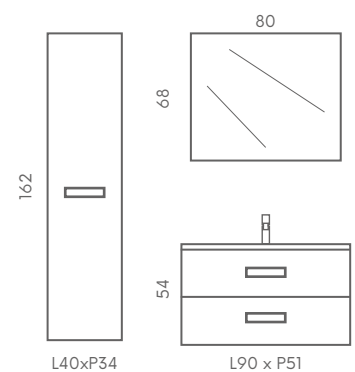

### COMP. 14 LINE BIANCO 90

**AP31** Lampada Led 5W 220V - cm 30

**LS4** Specchiera 80x68x2

**LR2** Lavabo Mineral 90x51x4

**LB3BC** Base 90 2 cassetti 90x51x54

*\*Varianti maniglie vedi pag. 111*