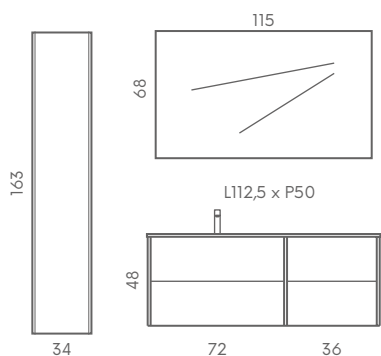

ANTARES

COMP. 09ANTARES COLORE 112

- **AP31** Lampada Led 5W 220V - cm 30
- **LS7** Specchiera 115x68x2
- **TKL112Sx** Lavabo Mineral 112,5x50x1,3 Sx/Dx
- **AN03** Base 72 2 cassetti 72x50x47
- **AN09** base lat. Dx/Sx cassetti 36x49x47
- **FT03** Fianchi terminali Colorati 50x1,6x47