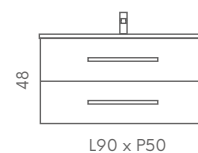

### Teseo: Finiture disponibili

ROVERE

WENGÉ

ROVERE COLORATO  
PORO APERTO

C. COLORI + RAL