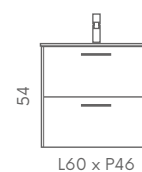

COMP. 01 JENNY LEGNO 60

- **AP31** Lampada Led 5W 220V - cm 30
- **LS46** Specchiera 52x68x2
- **MI01** Lavabo Mineral 61x46x1,8
- **JE01** Base 60 2 cassetti 60x46x54

*Varianti maniglie vedi pag. 111