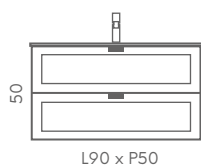

COMP. 09 ARCKO NERO 90

- **AP31** Lampada Led 5W 220V - cm 30
- **LS11** Specchiera 80x60,5x3
- **PE1** Lavabo Mineral 90x50x1,8
- **AR3** Base 90 2 cassetti 90x50x50