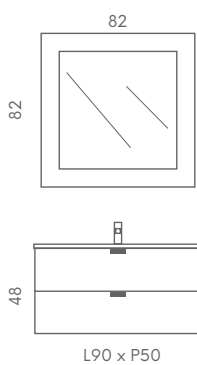

TESEO

COMP. 03 TESEO COLORE 90

- **AP31** Lampada Led 5W 220V - cm 30
- **LS20** Specchiera cristallo 82x82x3
- **TE1** Lavabo Mineral 90x50x1,8
- **TEL5** Base 90 2 cassetti 90x50x50