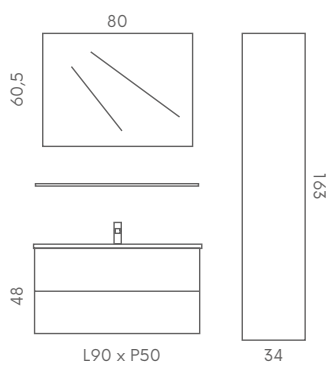

## COMP. 07 TESEO LEGNO 90

**AP31** Lampada Led 5W 220V - cm 30

**LS11** Specchiera 80x60,5x3

**TE1** Lavabo mineral 90x50x1,8

**TEN1** Base 90 2 cassetti 90x50x50 push to open