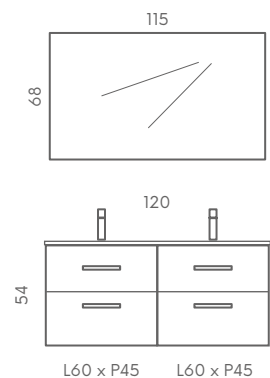

COMP. 15 LADY BIANCO 135

- **AP31** Lampada Led 5W 220V - cm 30
- **LS2-60** Specchiera 70x60,5x2
- **LA37** Pensile 2A 68x20x60,5
- **TKL151** Lavabo Mineral 135x46x1,8 Dx
- **LA5** Base 75 2 cassetti 74x45x54
- **LA2 LAT** Base 60 2 cassetti 60x45x54 laterale

*Varianti maniglie vedi pag. 111