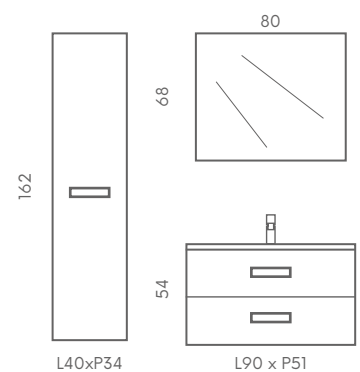

COMP. 13 LINE LEGNO 90

- **AP31** Lampada Led 5W 220V - cm 30
- **LS4** Specchiera 80x68x2
- **LR2** Lavabo Mineral 90x51x4
- **LB3LC** Base 90 2 cassetti 90x51x54

Line: Finiture disponibili