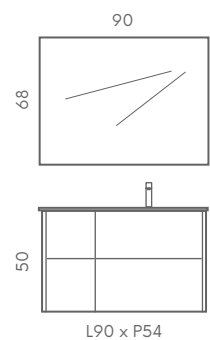

COMP. 06 TREND COLORE 90

- **AP31** Lampada Led 5W 220V - cm 30
- **LS41** Specchiera 90x68x2
- **MI15** Lavabo Mineral 90x50x1,5 Dx/Sx
- **TR03** Base 58 2 cassetti 58x50x54
- **TR06** Base laterale Dx/Sx 2 cassetti 28x50x54
- **FT06** Fianchi terminali Colorati 50x1,6x54