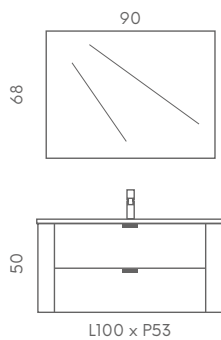

MARION

COMP. 09 MARION ROVERE COLORATO GRIGIO 100

- **AP31** Lampada Led 5W 220V - cm 30
- **LS41** Specchiera 90x68x3
- **MA1** Lavabo Mineral 103x53x1,8
- **MA3** Base 100 2 cassetti 101x53x50