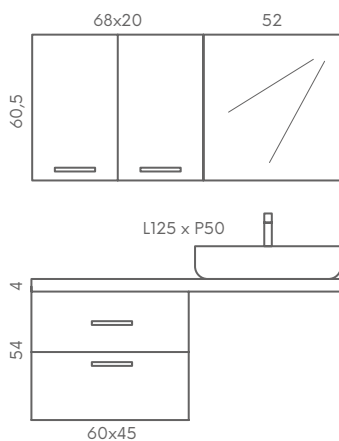

COMP. 14 LADY COLORE 125

- **AP31** Lampada Led 5W 220V - cm 30
- **LS46-60** Specchiera 52x60,5x2
- **LA38** Pensile 2A 68x20x60,5
- **M125** Mensolone in abete grigio 125x50x4
- **RMS** Reggi mensoloni alluminio singolo
- **535** Lavabo Ceramica appoggio 58x40x13
- **LA3** Base 60 2 cassetti 60x45x54

*Varianti maniglie vedi pag. 111