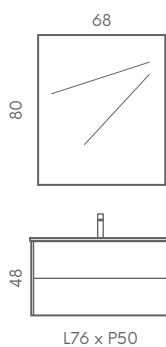

COMP. 01 ANTARES LEGNO 76

- **AP31** Lampada Led 5W 220V - cm 30
- **LS4** Specchiera 80x68x2 verticale
- **TKL76** Lavabo Mineral 76x50x1,3
- **AN01** Base 72 2 cassetti 72x50x47
- **FT01** Fianchi terminali Legno 50x1,6x47