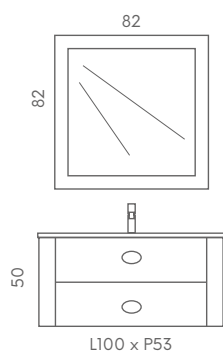

MARION

COMP. 03 MARION COLORE 100

- **AP31** Lampada Led 5W 220V - cm 30
- **LS20** Specchiera Cristallo 82x82x3
- **MA1** Lavabo Mineral 103x53x1,8
- **MA3** Base 100 2 cassetti 101x53x50