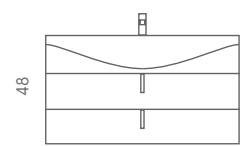

COMP. 04 DOLLY LEGNO 101

- **AP31** Lampada Led 5W 220V - cm 30
- **LS41** Specchiera 90x68x3
- **MI25** Lavabo mineral 103x47x1,8
- **DL1** Base 103 2 cassetti 101x33x48

Dolly: Finiture disponibili

NOCE TRANCHÉ

LARICE BIANCO

C. COLORI + RAL

L101 x P33