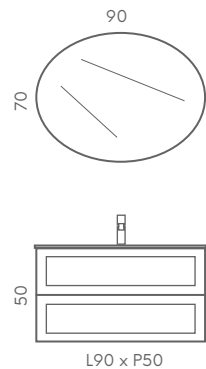

## COMP. 03 ARCKO ORO 90

- AP31** Lampada Led 5W 220V - cm 30
- LS41** Specchiera 90x68x3
- PE1** Lavabo Mineral 90x50x1,8
- AR3** Base 90 2 cassetti 90x50x50

**COMP. 05 ARCKO BIANCO 90**

- AP31** Lampada Led 5W 220V - cm 30
- LS13** Specchiera Ovale 90x70x3
- PE1** Lavabo Mineral 90x50x1,8
- AR3** Base 90 2 cassetti 90x50x50 push to open