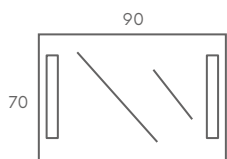

NEW MAGIC

COMP. 01 NEW MAGIC LEGNO 100

- **AP31** Specchiera Led 90x70x3
- **M100L** Mensolone in abete 100x50x4
- **RM** Coppia reggi mensolone in alluminio regolabile
- **535** Lavabo ceramica appoggio con porta rubinetto 50x40x13
- **P75L** Panca in abete con piedi 75x50x14

L100 x P50

L75 x P50

14

New Magic: Finiture disponibili

ROVERE

WENGÉ

NOCE TRANCHÉ

LARICE GRIGIO

LARICE BIANCO

C. COLORI + RAL