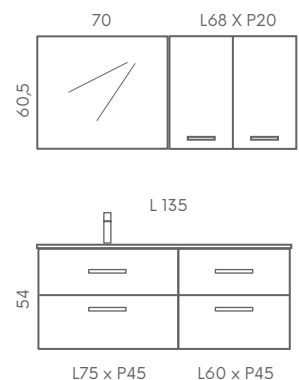

Lady: Finiture disponibili

C. COLORI + RAL