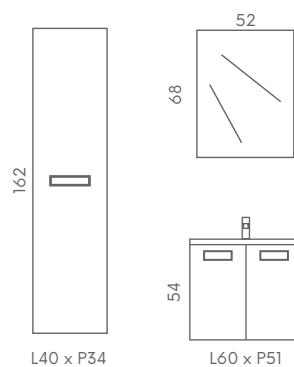

COMP. 01 LINE COLORE 60

AP31 Lampada Led 5W 220V - cm 30

LS46 Specchiera 52x68x2

LRI Lavabo Mineral 60x51x4

LBILA Base 60 2 ante 60x51x54

C. COLORI + RAL