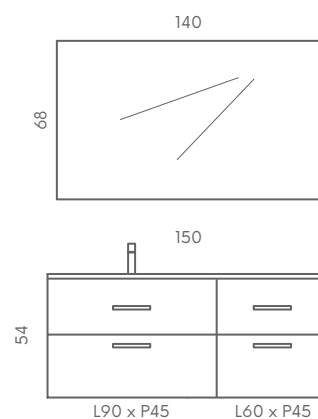

COMP. 12 LADY COLORE 150

- **AP31** Lampada Led 5W 220V - cm 30
- **LS9** Specchiera 140x68x2
- **TKL** Lavabo Mineral 150x46x1,8 - 1 vasca Dx
- **LA9** Base 90 2 cassetti 90x45x54
- **LA3 LAT** Base 60 2 cassetti 60x45x54 laterale

*Varianti maniglie vedi pag. 111