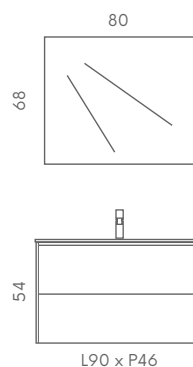

Gioia: Finiture disponibili