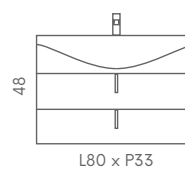

COMP. 08 DOLLY BIANCO 80

- **AP31** Lampada Led 5W 220V - cm 30
- **LS11** Specchiera 80x60,5x3
- **MI26** Lavabo mineral 83x47x1,8
- **DL5** Base 83 2 cassetti 80x33x48