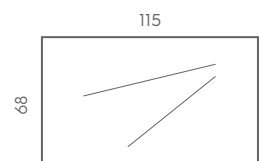

COMP. 07 TREND LEGNO 120

- **AP31** Lampada Led 5W 220V - cm 30 - x2 pz.
- **LS7** Specchiera con 115x68x2
- **MI17** Lavabo Mineral 120x50x1,5 - 1 vasca Dx/Sx
- **TR01** Base 58 2 cassetti 58x50x54
- **TR01** Base 58 2 cassetti 58x50x54
- **FT04** Fianchi terminali Legno 50x1,6x54

Trend: Finiture disponibili

FRASSINO TRANCHÉ NOCE TRANCHÉ LARICE GRIGIO LARICE BIANCO C. COLORI + RAL