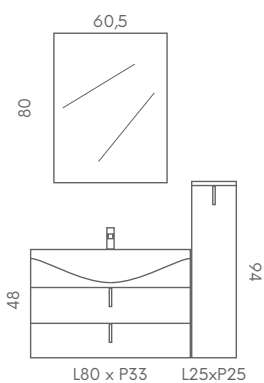

## COMP. 10 DOLLY LEGNO 105

- AP31** Lampada Led 5W 220V - cm 30
- LS11** Specchiera 80x60,5x3 verticale
- NM10** Jolly 34x34x15 a giorno
- DL20** Colonna 25x94x25 con top legno
- MI26** Lavabo mineral 83x47x1,8
- DL4** Base 83 2 cassetti 80x33x48