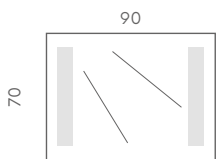

DOLLY

COMP. 01 DOLLY LEGNO 101

- **LS14** Specchiera Led 90x68x3
- **MI25** Lavabo mineral 103x47x1,8
- **DL1** Base 103 2 cassetti 101x33x48