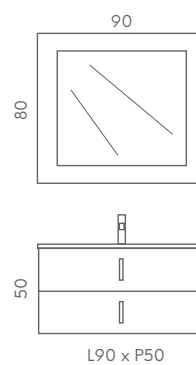

Decori su foglia argento dipinti a mano

Art & Chic: Finiture disponibili

C. COLORI + RAL