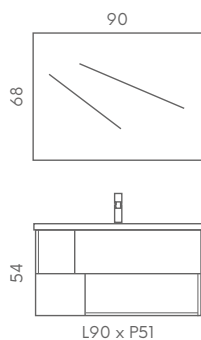

MANUELA

COMP. 02 MANUELA BIANCO 90

- **AP31** Lampada Led 5W 220V - cm 30
- **LS41** Specchiera 90x68x2
- **MI21** Lavabo Mineral 90x51x4
- **MU02** Base 90 2 cassetti 90x51x54