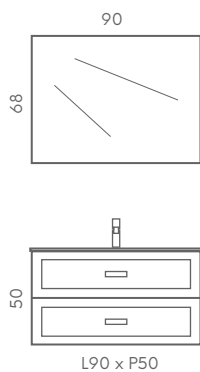

ARCKO

COMP. 03 ARCKO ORO 90

- **AP31** Lampada Led 5W 220V - cm 30
- **LS41** Specchiera 90x68x3
- **PE1** Lavabo Mineral 90x50x1,8
- **AR3** Base 90 2 cassetti 90x50x50