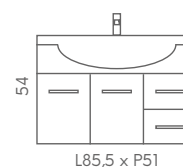

**531** Lavabo ceramica 85x50x4

**QD4** Base 80 2 ante 2 cassetti 80x33x51 sospeso

L85,5 x P51

L105 x P51