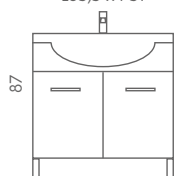

L85,5 x P51

COMP. 02 QUADRO BIANCO 75

- **AP31** Lampada Led 5W 220V - cm 30
- **LS1** Specchiera 47x68x3
- **QD9** Pensile 25x68 Dx
- **532** Lavabo ceramica 75x50x4
- **QD32** Base 70 2 ante 70x33x81 con piedi