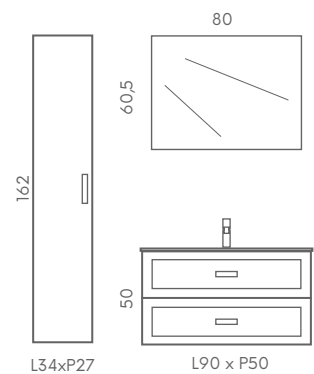

COMP. 09 ARCKO ARGENTO 90

- **AP31** Lampada Led 5W 220V - cm 30
- **LS11** Specchiera 80x60,5x3
- **PE1** Lavabo Mineral 90x50x1,8
- **AR3B** Base 90 2 cassetti 90x50x50

Arcko: Finiture disponibili