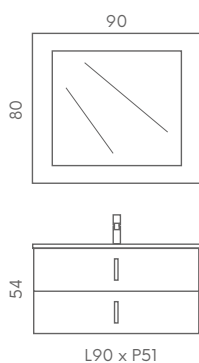

COMP. 04 ART&CHIC DECORO CLASSIC 90

- **AP31** Lampada Led 5W 220V - cm 30
- **SPAC5** Specchiera decorata 90x80x2 con montante 10
- **LR2** Lavabo mineral 91x51x4
- **LB3CCAC** Base 90 2 cassetti 90x51x54